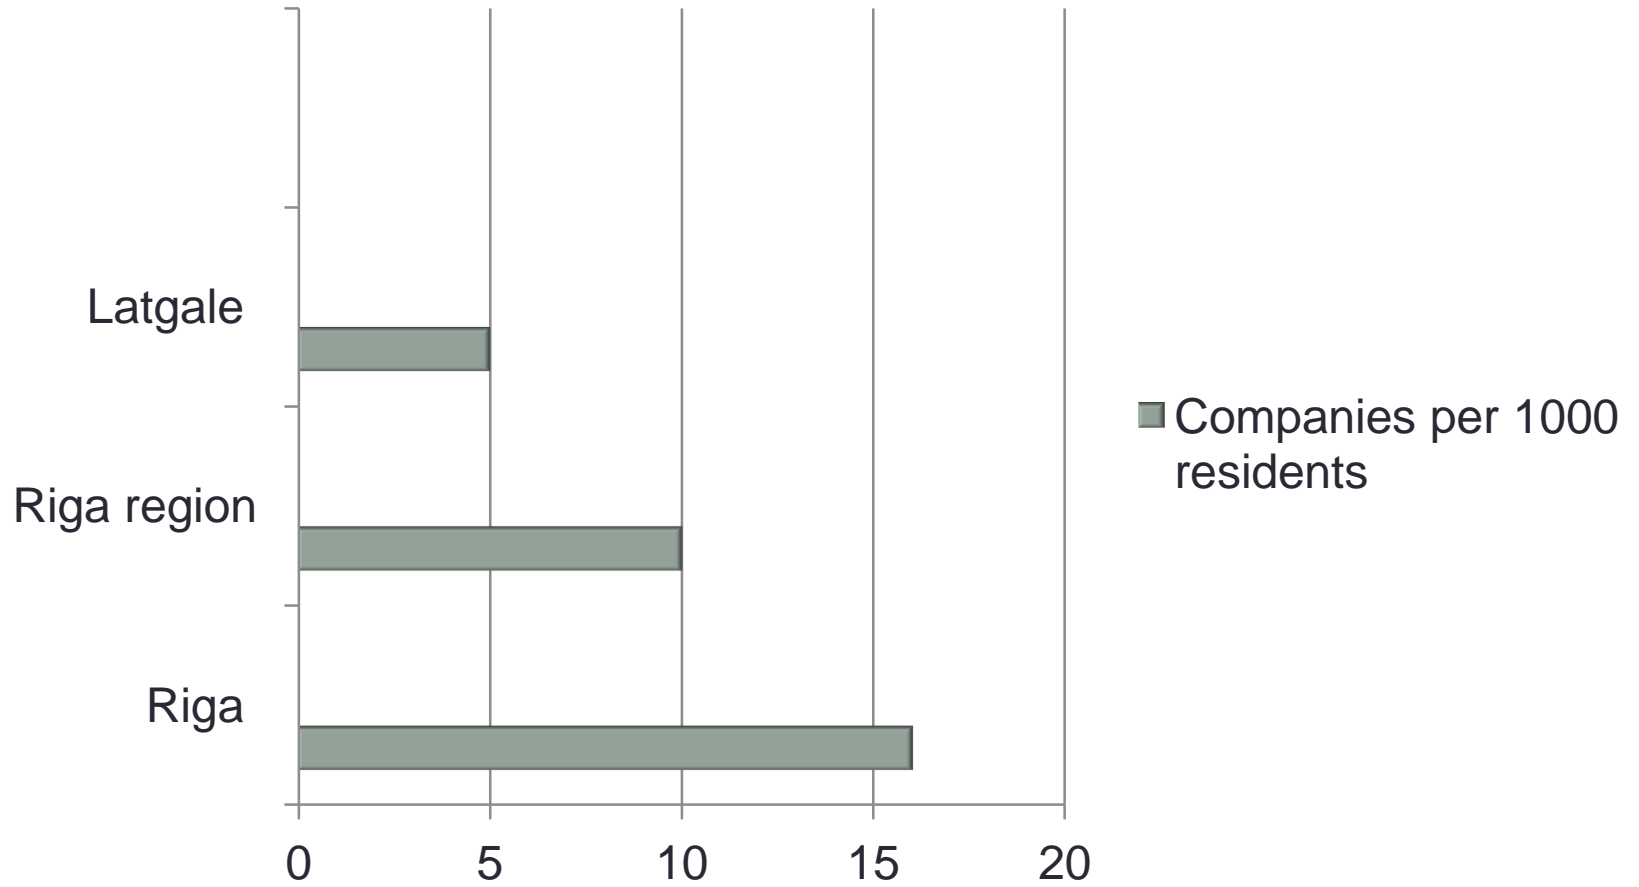

# General overview

All regions are under the same spell

Pilsēta	Reģistrēti uzņēmumi	
	2013.gads	2014.gads
Daugavpils	332	280
Jelgava	346	307
Jēkabpils	104	112
Jūrmala	428	356
Liepāja	349	296
Rēzekne	115	133
Rīga	9 709	9 099
Valmiera	146	145
Ventspils	149	160

Lursoft data

Data from newest available CSB data (2013)

	<b>Companies</b>	<b>Self-employed</b>
Riga	49 561	12 746
Riga region	14 169	8 715
Latgale region	4 936	9 324

Data from newest available CSB data (2013)